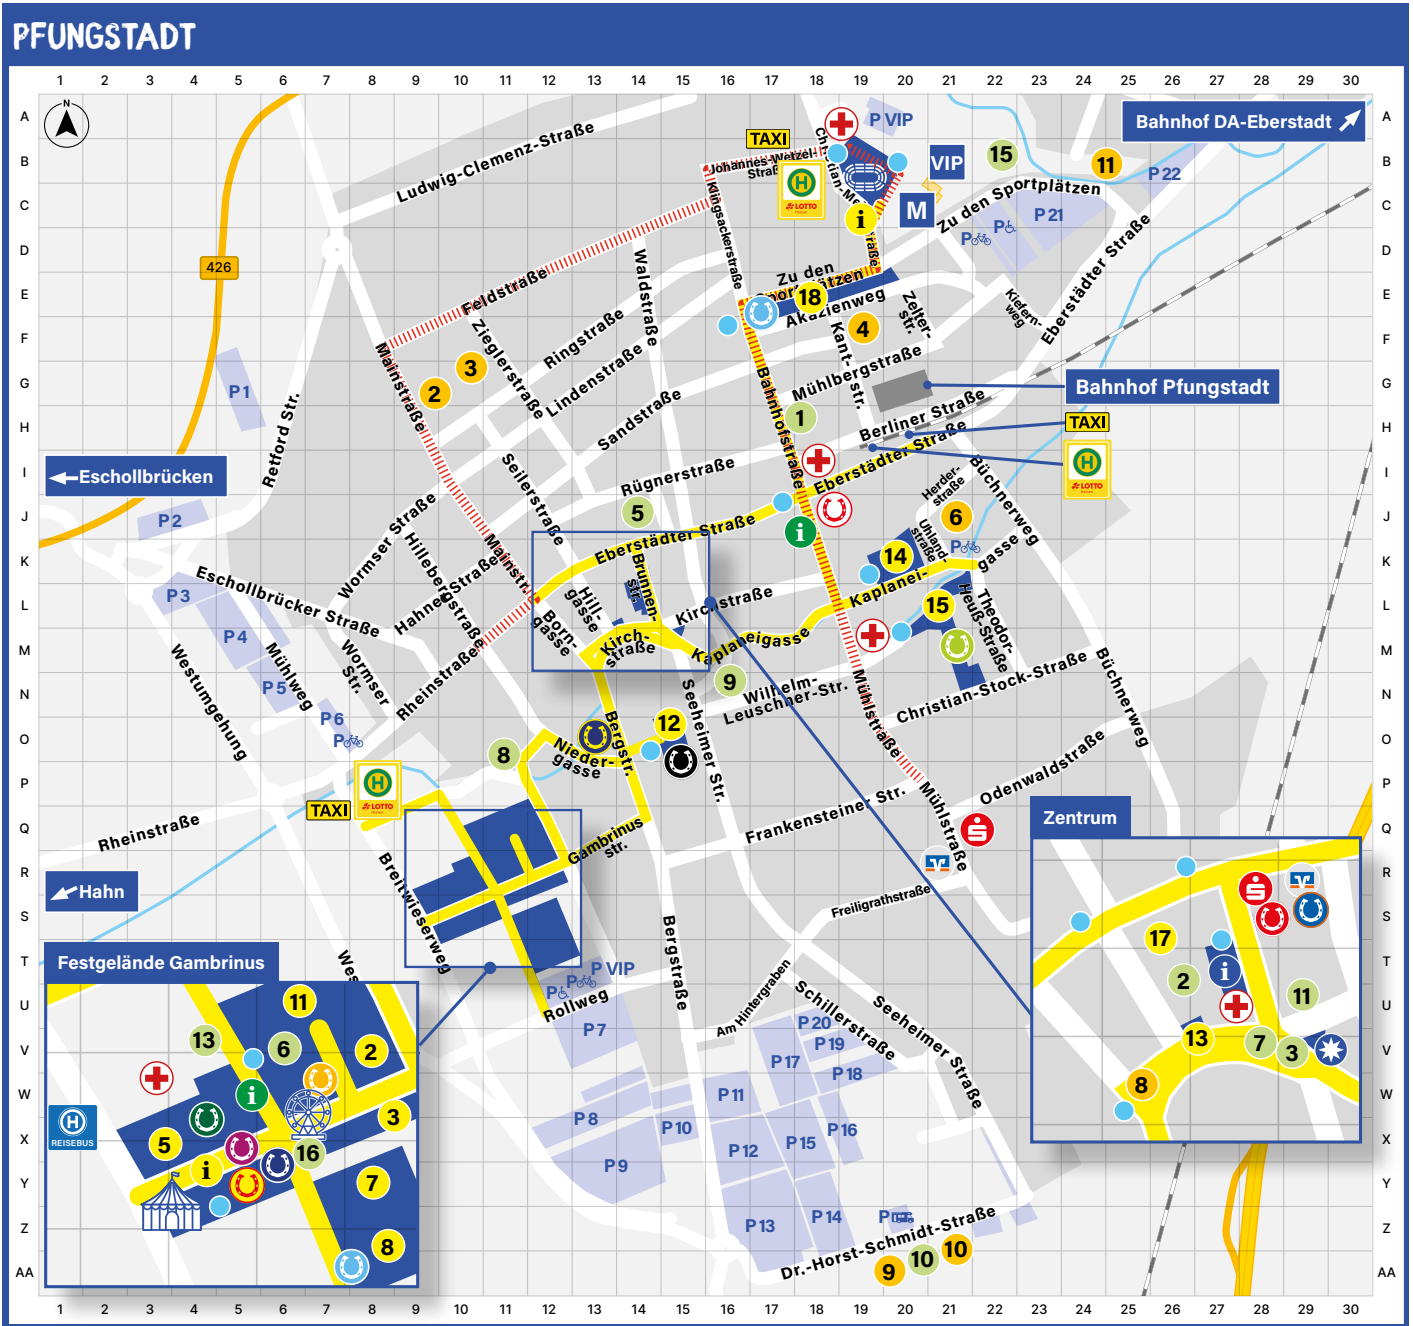

DER HESSENTAG IM ÜBERBLICK

Entdecke das volle Programm unter programm.hessentag2023.de